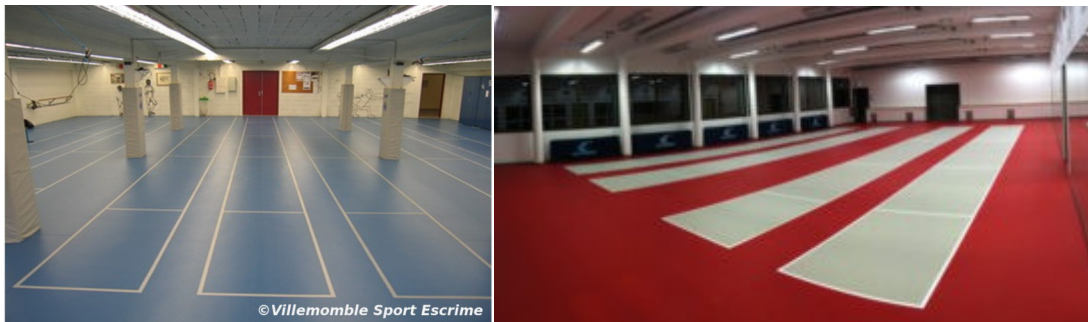

Fiche de poste VSE

Villemomble Sports Escrime

Le VSE est une section du club omnisports qui accueille les escrimeurs à partir de 4 ans en pratique loisir et compétition, 5 jours par semaine et comptabilise 70 licenciés. Le club occupe deux salles d'armes équipées, avec vestiaires et parking, située à 200 mètres l'une de l'autre : la salle Chastanier 106/126 rue de Neuilly et la salle Audrey Tcheuméo 62 avenue des Roses, à Villemomble (93).